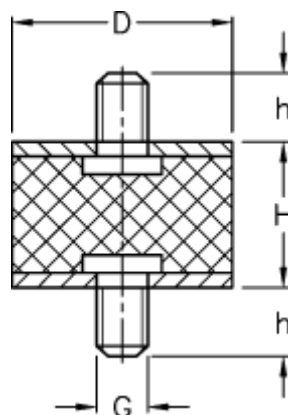

Varenummer: 511010340009101
Beskrivelse: KLEE Vibrationsdæmper type 1
15-7-1, M4x10/M4x10, NR - 43 shore

Mål

D = 15
G = M4
h = 10
H = 7